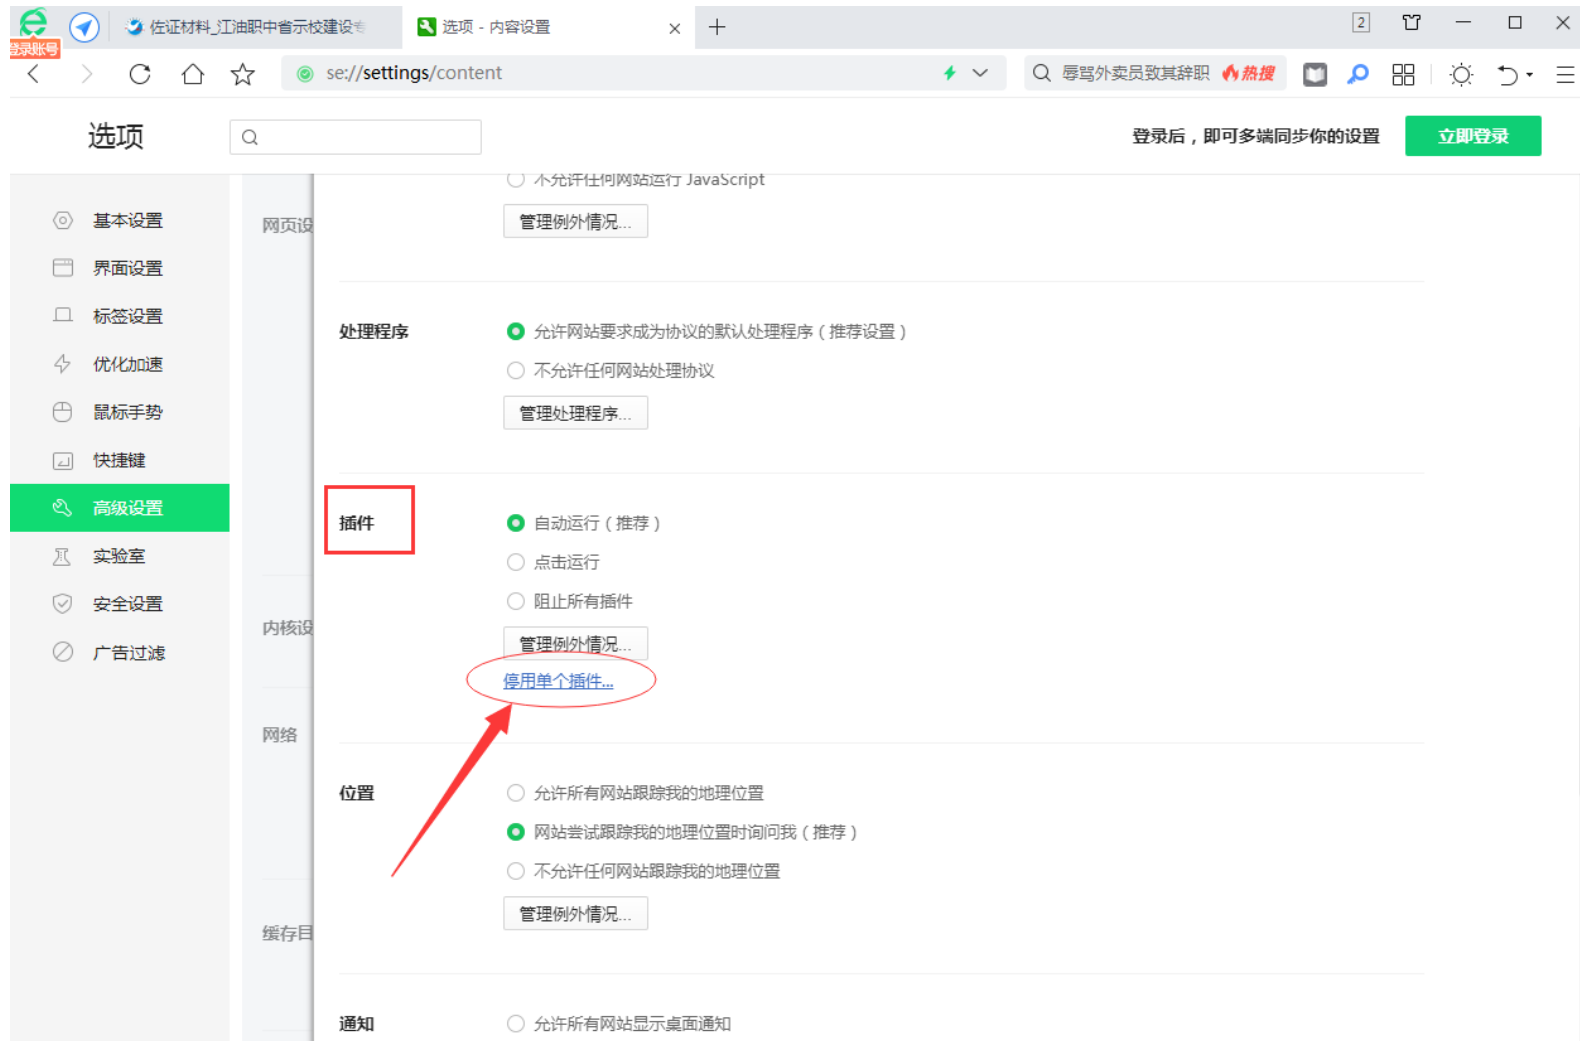

五、插件 > 停用单个插件